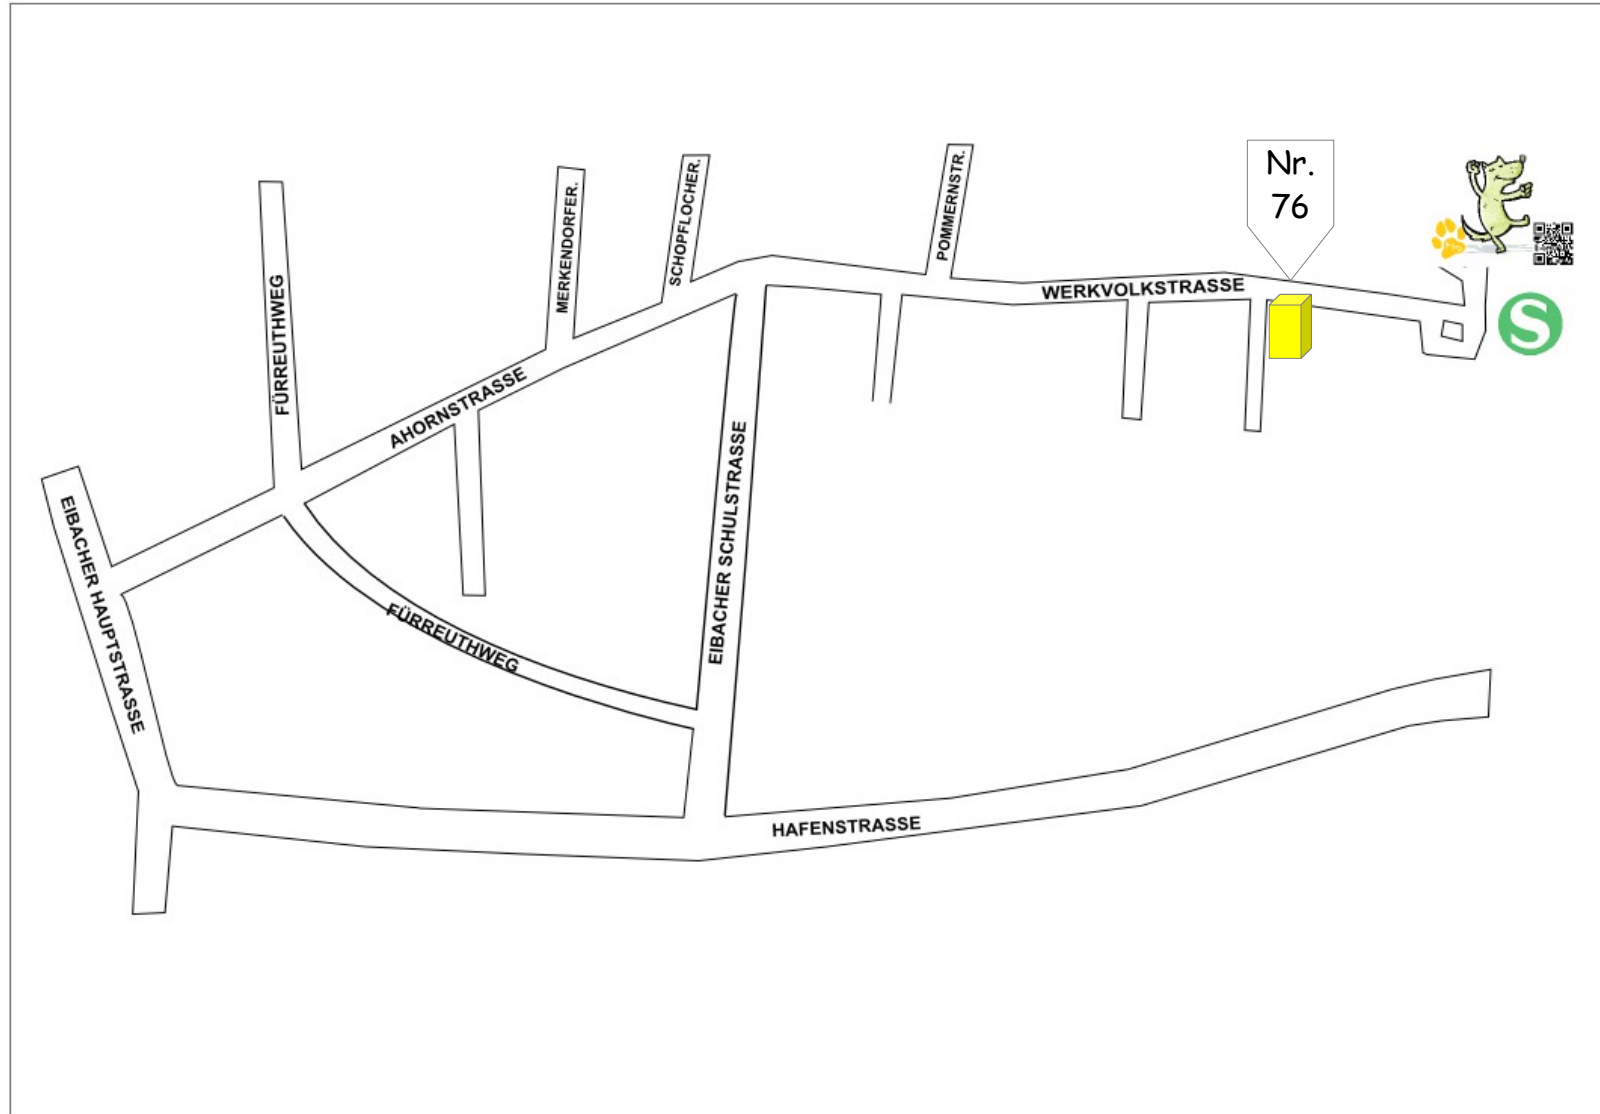

Adresse für das Navigationsgerät: Active Sly Dogs, Werkvolkstraße 76, 90451 Nürnberg

Wenn ihr das gelbe Eckhaus seht, seid ihr richtig - dann nur noch durch den kleinen Kreisel fahren.  
Ihr seid angekommen, parken könnt ihr dort auch gleich.